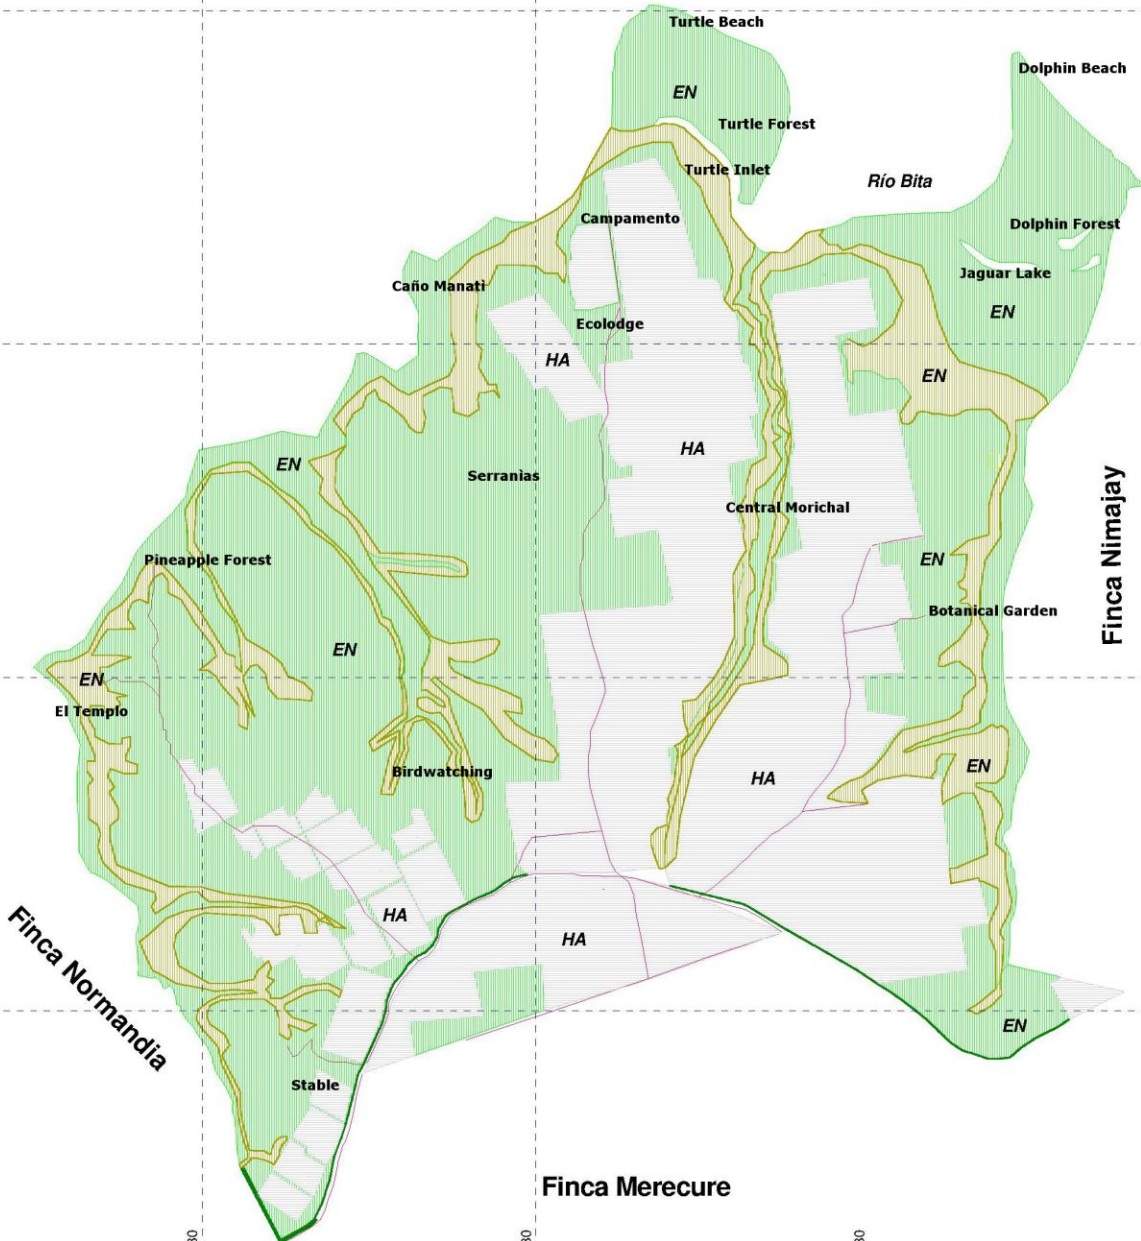

N=1166925

N=1164925

N=1162925

N=1160925

Plantación Amazonia El Vita S.A.S
 Predio: La Pedregosa
 Departamento del Vichada
 Municipio de Puerto Carreño

Area del predio:
 2.652,75 hectáreas

Cartografía Documento P.M.F.S
 Presentado a Corporinoquia
 Mapa temático # 9:
 Ecología del paisaje

Convenciones:

Fragmentos:

-  Ecosistema natural
-  Habitat alterado

Corredores:

-  Corredores ambientales
-  Corredores perturbados
-  Corredores verdes

Levantamiento y digitalización:
 Asociación Gremial Agroforestal Vichadense
 Coordenadas planas Gauss Krüger
 Sistema Magna Sirgas
 Origen: Este - Este

Finca Merecure

E=1036480

E=1038480

E=1040480

E=1042480

E=1044480

N=1160925